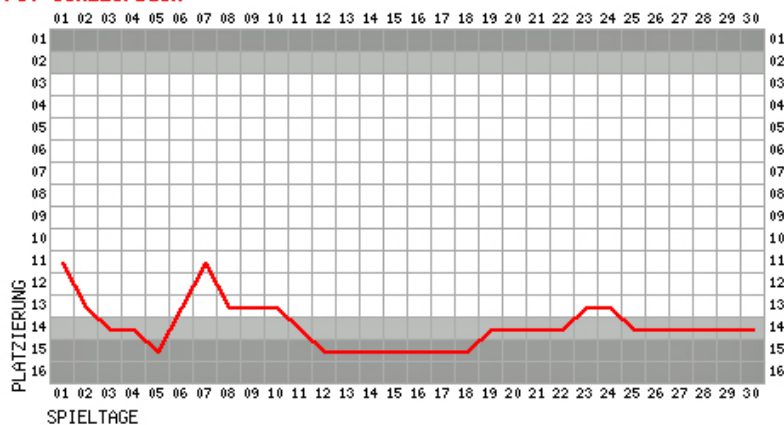

Abschlusstabelle B-Liga-Dieburg 2008/2009

		Sp.	s	u	n	Pkt.	Tore	Diff.
1	GSV Gundernhausen ↗	30	23	4	3	72	101 : 35	66
2	TSV Altheim ↗	30	21	5	4	67	93 : 35	58
3	SV Reinheim ↗	30	22	1	7	66	88 : 36	52
4	PSV Groß-Umstadt ↗	30	16	6	8	51	77 : 38	39
5	SV Münster II ↗	30	15	4	11	49	77 : 57	20
6	SV Heubach ↗	30	14	5	11	47	91 : 67	24
7	Viktoria Kleestadt II ↗	30	14	4	12	46	64 : 64	0
8	1.FC Niedernhausen ↗	30	14	5	11	44	77 : 57	20
9	TSV Richen II ↗	30	11	10	9	43	55 : 53	2
10	TS Ober-Roden II ↗	30	11	4	15	37	56 : 66	-10
11	SG Ueberau II ↗	30	10	6	14	36	44 : 57	-13
12	FSV Münster ↗	30	10	5	15	34	47 : 60	-13
13	TG Ober-Roden II ↗	30	8	5	17	29	34 : 70	-36
14	FSV Schlierbach ↗	30	7	2	21	23	38 : 102	-64
15	TSV Lengfeld II ↗	30	4	4	22	16	21 : 111	-90
16	KSG Georgenhausen II ↗	30	4	2	24	14	34 : 89	-55

FSV Schlierbach